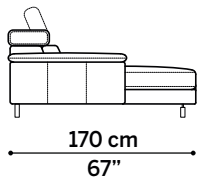

CHAISE LONGUE