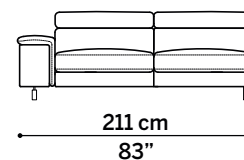

cod. 128 LHF
cod. 129 RHF