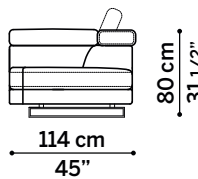

Alberto

Struttura portante: in legno rivestita con poliuretano espanso a densità differenziate e sistema di molleggio a cinghie elastiche incrociate.

Imbottitura: cuscini di seduta e di schienale in poliuretano espanso a densità differenziate.

Meccanica: disponibile con sistema recliner elettrico integrato. Schienale con meccanismo regolabile in varie posizioni.

Piedini: in metallo, finitura cromato lucido, h 13,5 cm.

Frame: wooden frame padded with differentiated-density polyurethane foam and spring system with intertwined elastic straps.

Cushions: seat and back cushions made from differentiated-density polyurethane foam.

Recliner: available electric powered recliner. Adjustable backrest in different positions.

Feet: shiny metal feet, h 13,5 cm.

DIVANI RELAX - RECLINER SOFAS

cod. 080

cod. 116

ANGOLO - CORNER

cod. 051

DIVANI TERMINALI 1 RELAX - END SOFAS 1 RECLINER

cod. 169 LHF
cod. 170 RHF

cod. 130 LHF
cod. 131 RHF

cod. 128 LHF
cod. 129 RHF

cod. 332 LHF
cod. 333 RHF

CHAISE LONGUE

cod. 016 LHF
cod. 017 RHF

MERIDIEN

cod. 027 LHF
cod. 028 RHF

POUF

cod. 001