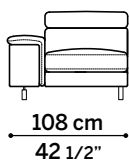

DIVANI TERMINALI 1 RELAX - END SOFAS 1 RECLINER