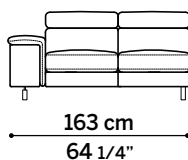

cod. 169 LHF
cod. 170 RHF