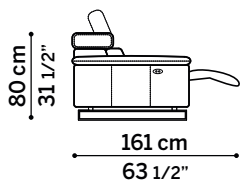

DIVANI TERMINALI 1 RELAX - END SOFAS 1 RECLINER