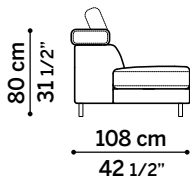

ELEMENTI CENTRALI - CENTRAL UNITS