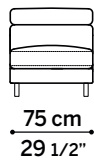

ELEMENTI CENTRALI - CENTRAL UNITS