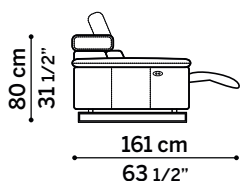

DIVANI RELAX - RECLINER SOFAS