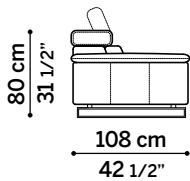

DIVANI - SOFAS