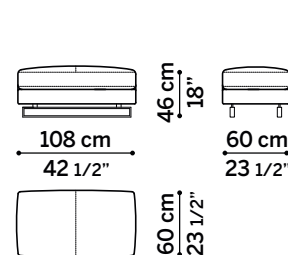

Alberto

Struttura portante: in legno rivestita con poliuretano espanso a densità differenziate e sistema di molleggio a cinghie elastiche incrociate.

Imbottitura: cuscini di seduta e di schienale in poliuretano espanso a densità differenziate.

Meccanica: disponibile con sistema recliner elettrico integrato. Schienale con meccanismo regolabile in varie posizioni.

Piedini: in metallo, finitura cromato lucido, h 13,5 cm.

Frame: wooden frame padded with differentiated-density polyurethane foam and spring system with intertwined elastic straps.

Cushions: seat and back cushions made from differentiated-density polyurethane foam.

Recliner: available electric powered recliner. Adjustable backrest in different positions.

Feet: shiny metal feet, h 13,5 cm.

DIVANI RELAX - RECLINER SOFAS

cod. 080

cod. 116

ANGOLO - CORNER

cod. 051

DIVANI TERMINALI 1 RELAX - END SOFAS 1 RECLINER

cod. 169 LHF
cod. 170 RHF

cod. 130 LHF
cod. 131 RHF

cod. 128 LHF
cod. 129 RHF

cod. 332 LHF
cod. 333 RHF

CHAISE LONGUE

cod. 016 LHF
cod. 017 RHF

MERIDIEN

cod. 027 LHF
cod. 028 RHF

POUF

cod. 001