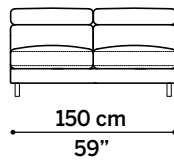

ELEMENTI CENTRALI - CENTRAL UNITS