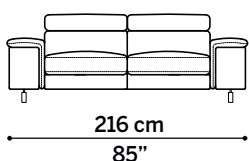

DIVANI RELAX - RECLINER SOFAS