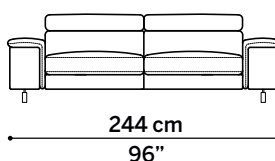

DIVANI RELAX - RECLINER SOFAS