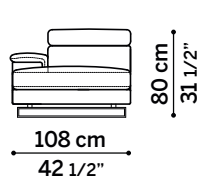

CHAISE LONGUE