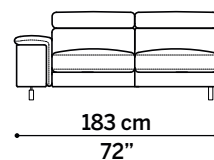

cod. 130 LHF
cod. 131 RHF