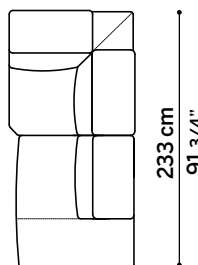

Alberto

Struttura portante: in legno rivestita con poliuretano espanso a densità differenziate e sistema di molleggio a cinghie elastiche incrociate.

Imbottitura: cuscini di seduta e di schienale in poliuretano espanso a densità differenziate.

Meccanica: disponibile con sistema recliner elettrico integrato. Schienale con meccanismo regolabile in varie posizioni.

Piedini: in metallo, finitura cromato lucido, h 13,5 cm.

Frame: wooden frame padded with differentiated-density polyurethane foam and spring system with intertwined elastic straps.

Cushions: seat and back cushions made from differentiated-density polyurethane foam.

Recliner: available electric powered recliner. Adjustable backrest in different positions.

Feet: shiny metal feet, h 13,5 cm.

DIVANI RELAX - RECLINER SOFAS

cod. 080

cod. 116

ANGOLO - CORNER

cod. 051

DIVANI TERMINALI 1 RELAX - END SOFAS 1 RECLINER

cod. 169 LHF
cod. 170 RHF

cod. 130 LHF
cod. 131 RHF

cod. 128 LHF
cod. 129 RHF

cod. 332 LHF
cod. 333 RHF

CHAISE LONGUE

cod. 016 LHF
cod. 017 RHF

MERIDIEN

cod. 027 LHF
cod. 028 RHF

POUF

cod. 001