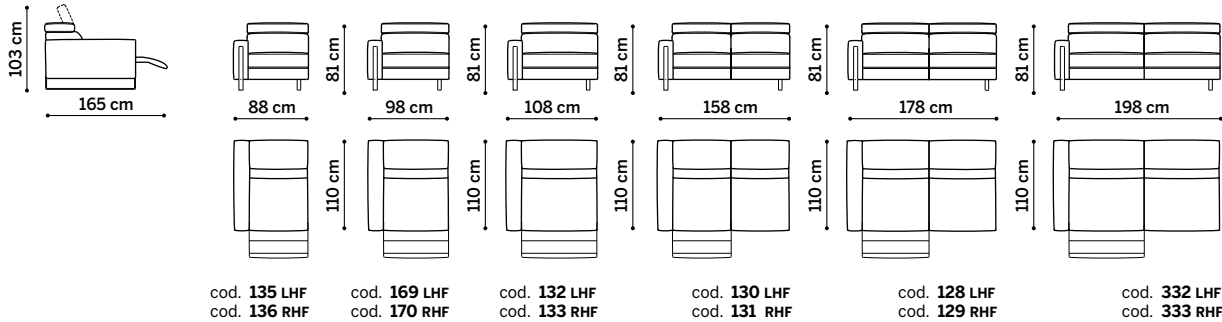

DIVANI TERMINALI 1 RELAX - END SOFAS 1 RECLINER