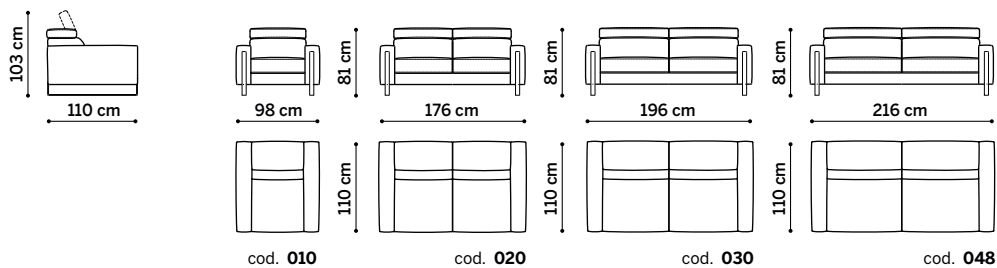

DIVANI - SOFAS