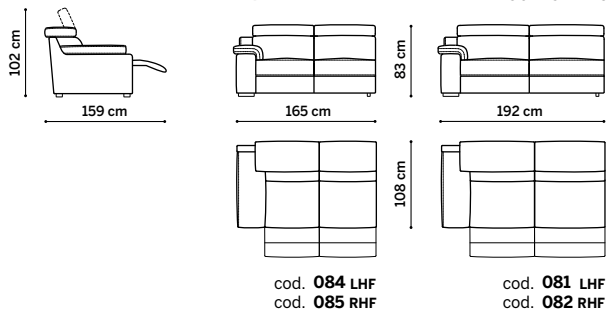

DIVANI TERMINALI 2 RELAX - END SOFAS 2 RECLINER