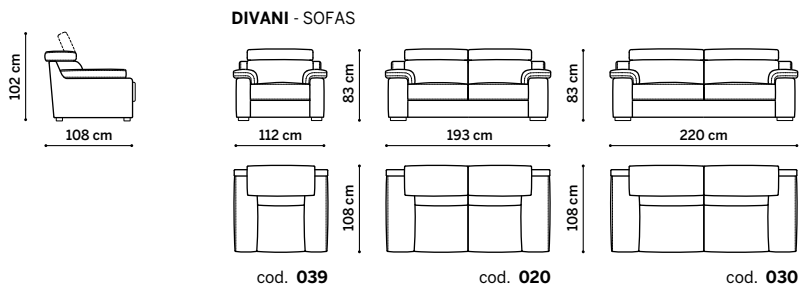

Struttura portante: in legno rivestita con poliuretano espanso a densità differenziate e sistema di molleggio a cinghie elastiche incrociate.

Imbottitura: cuscini di seduta in poliuretano espanso con inserto a molle elicoidali in acciaio, cuscini di schienale in poliuretano espanso a densità differenziate.

Schienale con meccanismo regolabile in varie posizioni.

Meccanica: disponibile con sistema recliner elettrico integrato.

Piedini: in legno di faggio, colore noce bruno, h 4 cm.

Frame: wooden frame padded with differentiated-density polyurethane foam and spring system with intertwined elastic straps.

Cushions: seat cushions made from differentiated-density polyurethane foam with helical steel springs insert.

Back cushions made from differentiated-density polyurethane foam. Adjustable backrest in different positions.

Recliner: available electric powered recliner.

Feet: beech wood feet, walnut color, h 4 cm.