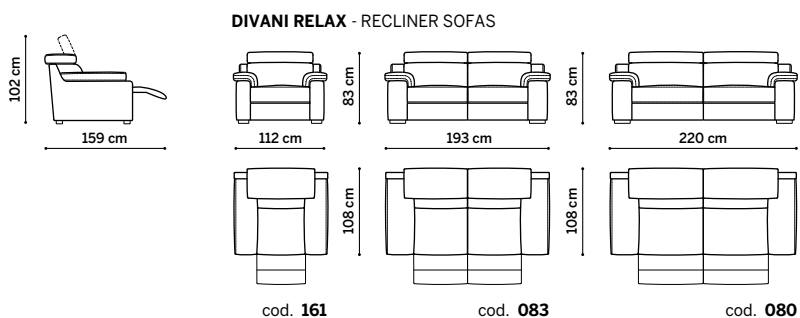

Struttura portante: in legno rivestita con poliuretano espanso a densità differenziate e sistema di molleggio a cinghie elastiche incrociate.

Imbottitura: cuscini di seduta in poliuretano espanso con inserto a molle elicoidali in acciaio, cuscini di schienale in poliuretano espanso a densità differenziate.

Schienale con meccanismo regolabile in varie posizioni.

Meccanica: disponibile con sistema recliner elettrico integrato.

Piedini: in legno di faggio, colore noce bruno, h 4 cm.

Frame: wooden frame padded with differentiated-density polyurethane foam and spring system with intertwined elastic straps.

Cushions: seat cushions made from differentiated-density polyurethane foam with helical steel springs insert.

Back cushions made from differentiated-density polyurethane foam. Adjustable backrest in different positions.

Recliner: available electric powered recliner.

Feet: beech wood feet, walnut color, h 4 cm.