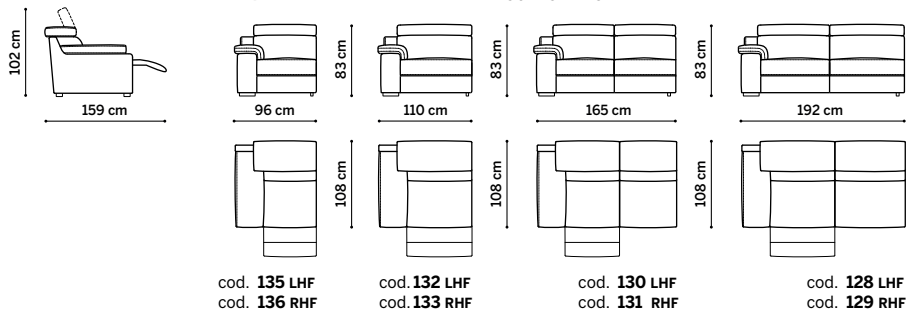

DIVANI TERMINALI 1 RELAX - END SOFAS 1 RECLINER