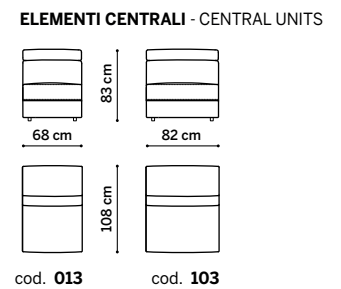

Struttura portante: in legno rivestita con poliuretano espanso a densità differenziate e sistema di molleggio a cinghie elastiche incrociate.

Imbottitura: cuscini di seduta in poliuretano espanso con inserto a molle elicoidali in acciaio, cuscini di schienale in poliuretano espanso a densità differenziate.

Schienale con meccanismo regolabile in varie posizioni.

Meccanica: disponibile con sistema recliner elettrico integrato.

Piedini: in legno di faggio, colore noce bruno, h 4 cm.

Frame: wooden frame padded with differentiated-density polyurethane foam and spring system with intertwined elastic straps.

Cushions: seat cushions made from differentiated-density polyurethane foam with helical steel springs insert.

Back cushions made from differentiated-density polyurethane foam. Adjustable backrest in different positions.

Recliner: available electric powered recliner.

Feet: beech wood feet, walnut color, h 4 cm.