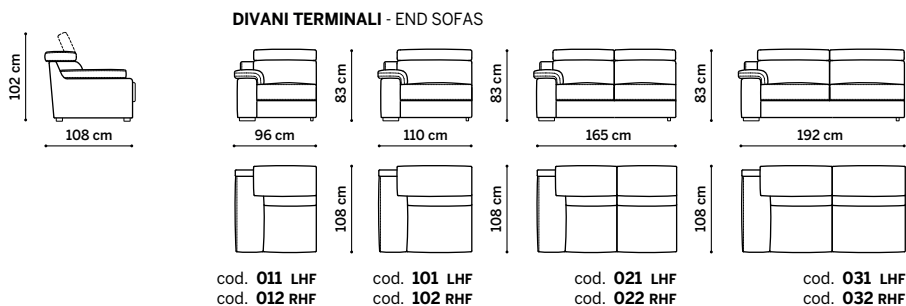

Struttura portante: in legno rivestita con poliuretano espanso a densità differenziate e sistema di molleggio a cinghie elastiche incrociate.

Imbottitura: cuscini di seduta in poliuretano espanso con inserto a molle elicoidali in acciaio, cuscini di schienale in poliuretano espanso a densità differenziate.

Schienale con meccanismo regolabile in varie posizioni.

Meccanica: disponibile con sistema recliner elettrico integrato.

Piedini: in legno di faggio, colore noce bruno, h 4 cm.

Frame: wooden frame padded with differentiated-density polyurethane foam and spring system with intertwined elastic straps.

Cushions: seat cushions made from differentiated-density polyurethane foam with helical steel springs insert.

Back cushions made from differentiated-density polyurethane foam. Adjustable backrest in different positions.

Recliner: available electric powered recliner.

Feet: beech wood feet, walnut color, h 4 cm.