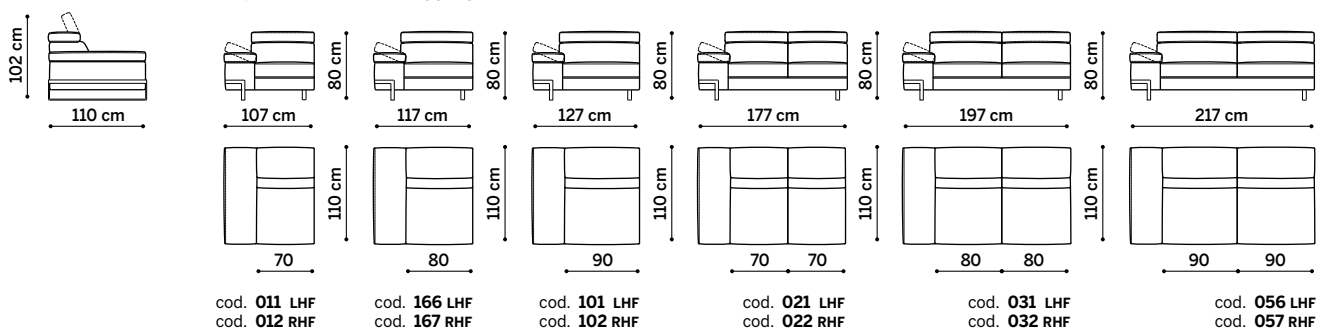

DIVANI TERMINALI - END SOFAS