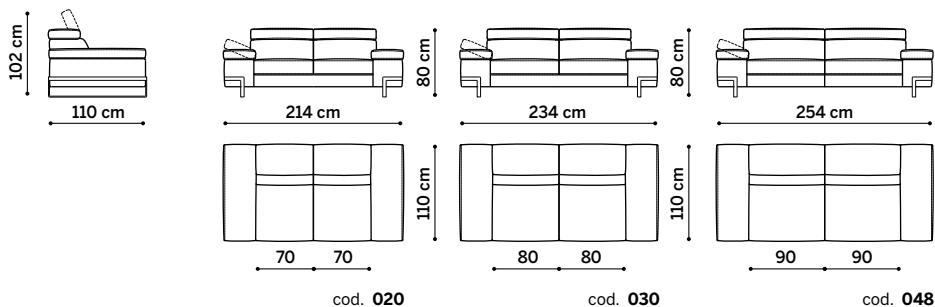

DIVANI - SOFAS