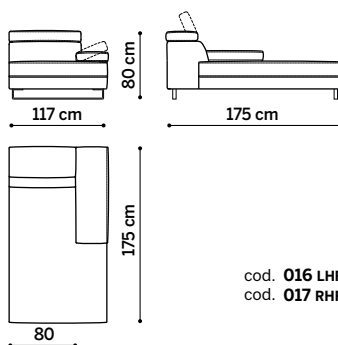

CHAISE LONGUE