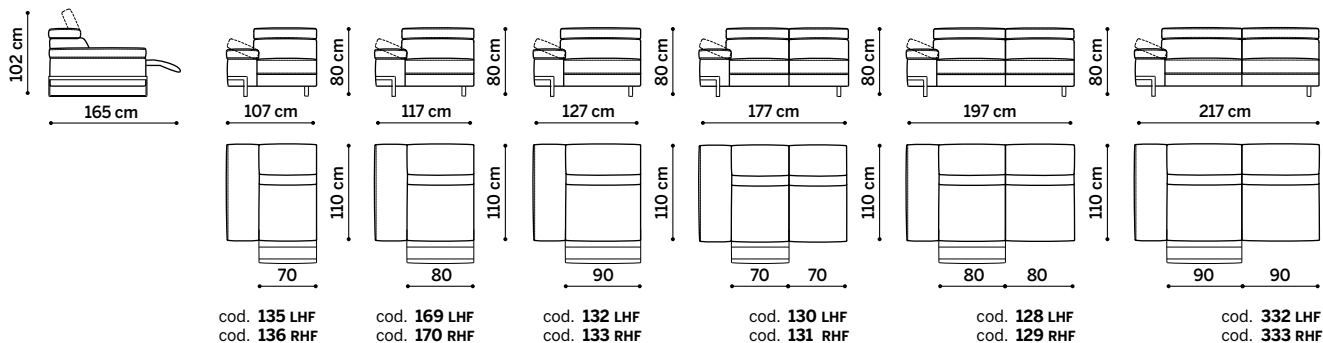

DIVANI TERMINALI 1 RELAX - END SOFAS 1 RECLINER