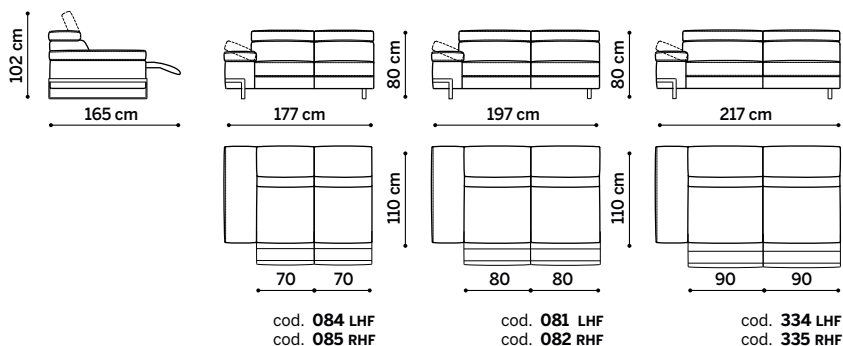

DIVANI TERMINALI 2 RELAX - END SOFAS 2 RECLINER