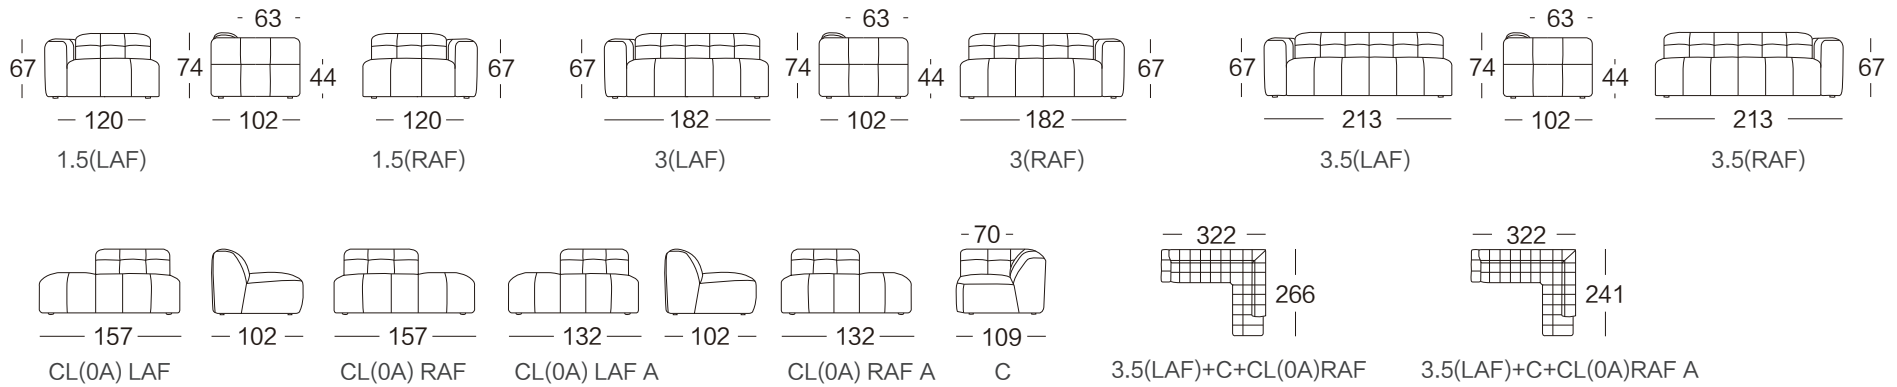

KF.8291

wide armrests

tufting detail

oversize seat

pull-up

| CONFIGURATION | WEIGHT G.W.-Kg | WEIGHT N.W.-Kg | VOLUME (CBM) | LOAD -ABILITY (40HQ) | WIDTH (CM) | DEPTH (CM) | HEIGHT (CM) | SEAT DEPTH (CM) | SEAT HEIGHT (CM) | PACKAGE (PCS) | COVER OPTION LEATHER | COVER OPTION FABRIC |
|---------------|----------------|----------------|--------------|----------------------|------------|------------|-------------|-----------------|------------------|---------------|----------------------|---------------------|
| 1.5(LAF) | 43 | 36 | 1.00 | 66 | 120 | 102 | 74 | 63 | 44 | 1 | | Y |
| 1.5(RAF) | 43 | 36 | 1.00 | 66 | 120 | 102 | 74 | 63 | 44 | 1 | | Y |
| 3(LAF) | 59 | 47 | 1.47 | 45 | 182 | 102 | 74 | 63 | 44 | 1 | | Y |
| 3(RAF) | 59 | 47 | 1.47 | 45 | 182 | 102 | 74 | 63 | 44 | 1 | | Y |
| 3.5(LAF) | 68 | 54 | 1.78 | 37 | 213 | 102 | 74 | 63 | 44 | 1 | | Y |
| 3.5(RAF) | 68 | 54 | 1.78 | 37 | 213 | 102 | 74 | 63 | 44 | 1 | | Y |
| CL(0A) LAF | 42 | 35 | 1.22 | 54 | 102 | 157 | 74 | 63 | 44 | 1 | | Y |
| CL(0A) RAF | 42 | 35 | 1.22 | 54 | 102 | 157 | 74 | 63 | 44 | 1 | | Y |
| CL(0A) LAF A | 36 | 29.5 | 1.14 | 58 | 102 | 132 | 74 | 63 | 44 | 1 | | Y |
| CL(0A) RAF A | 36 | 29.5 | 1.14 | 58 | 102 | 132 | 74 | 63 | 44 | 1 | | Y |
| C | 39 | 33 | 0.94 | 70 | 109 | 109 | 74 | 70 | 44 | 1 | | Y |